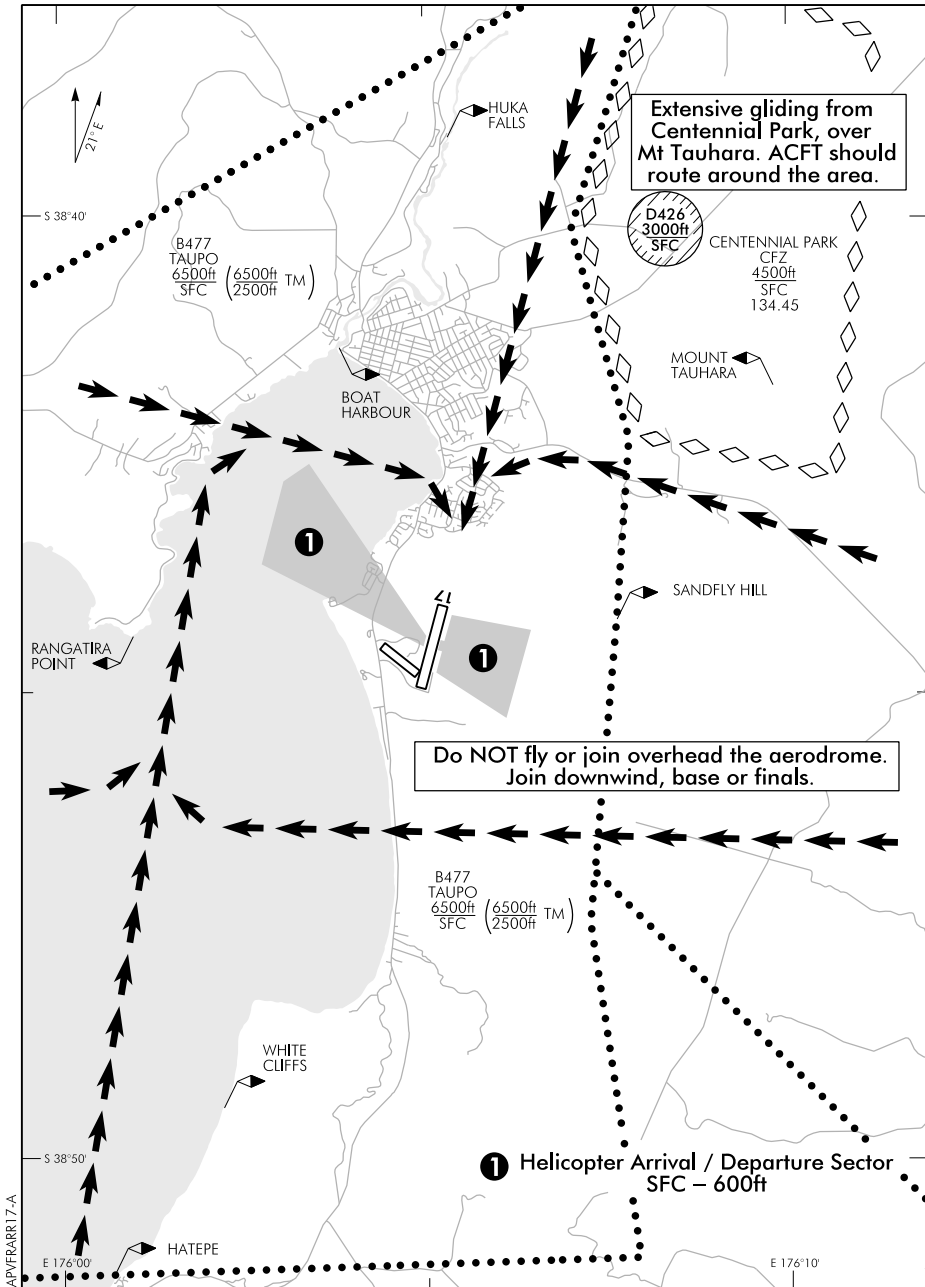

ELEV 1335

NZAP

AWIB : 125.2

# TAUPO

## VFR PREFERRED ARRIVAL RWY 17

UNATTENDED : 118.4

**Effective: 8 APR 10**